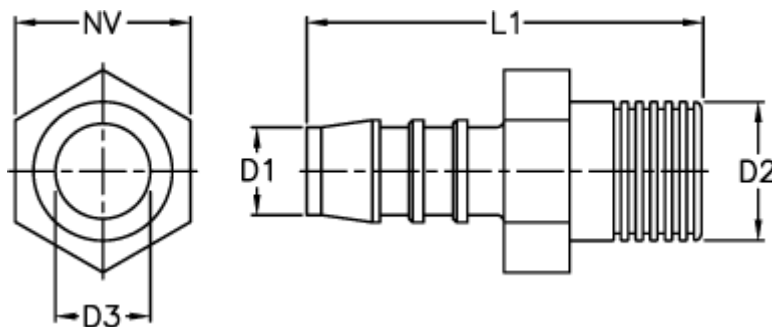

Article number: 027108907008

Description: Norma hose coupling GES 8 / M18x1,5

Measures

D1 = 8

D2 = M18 x 1,5

D3 = 5.6

L1 = 49.0

NV = 22